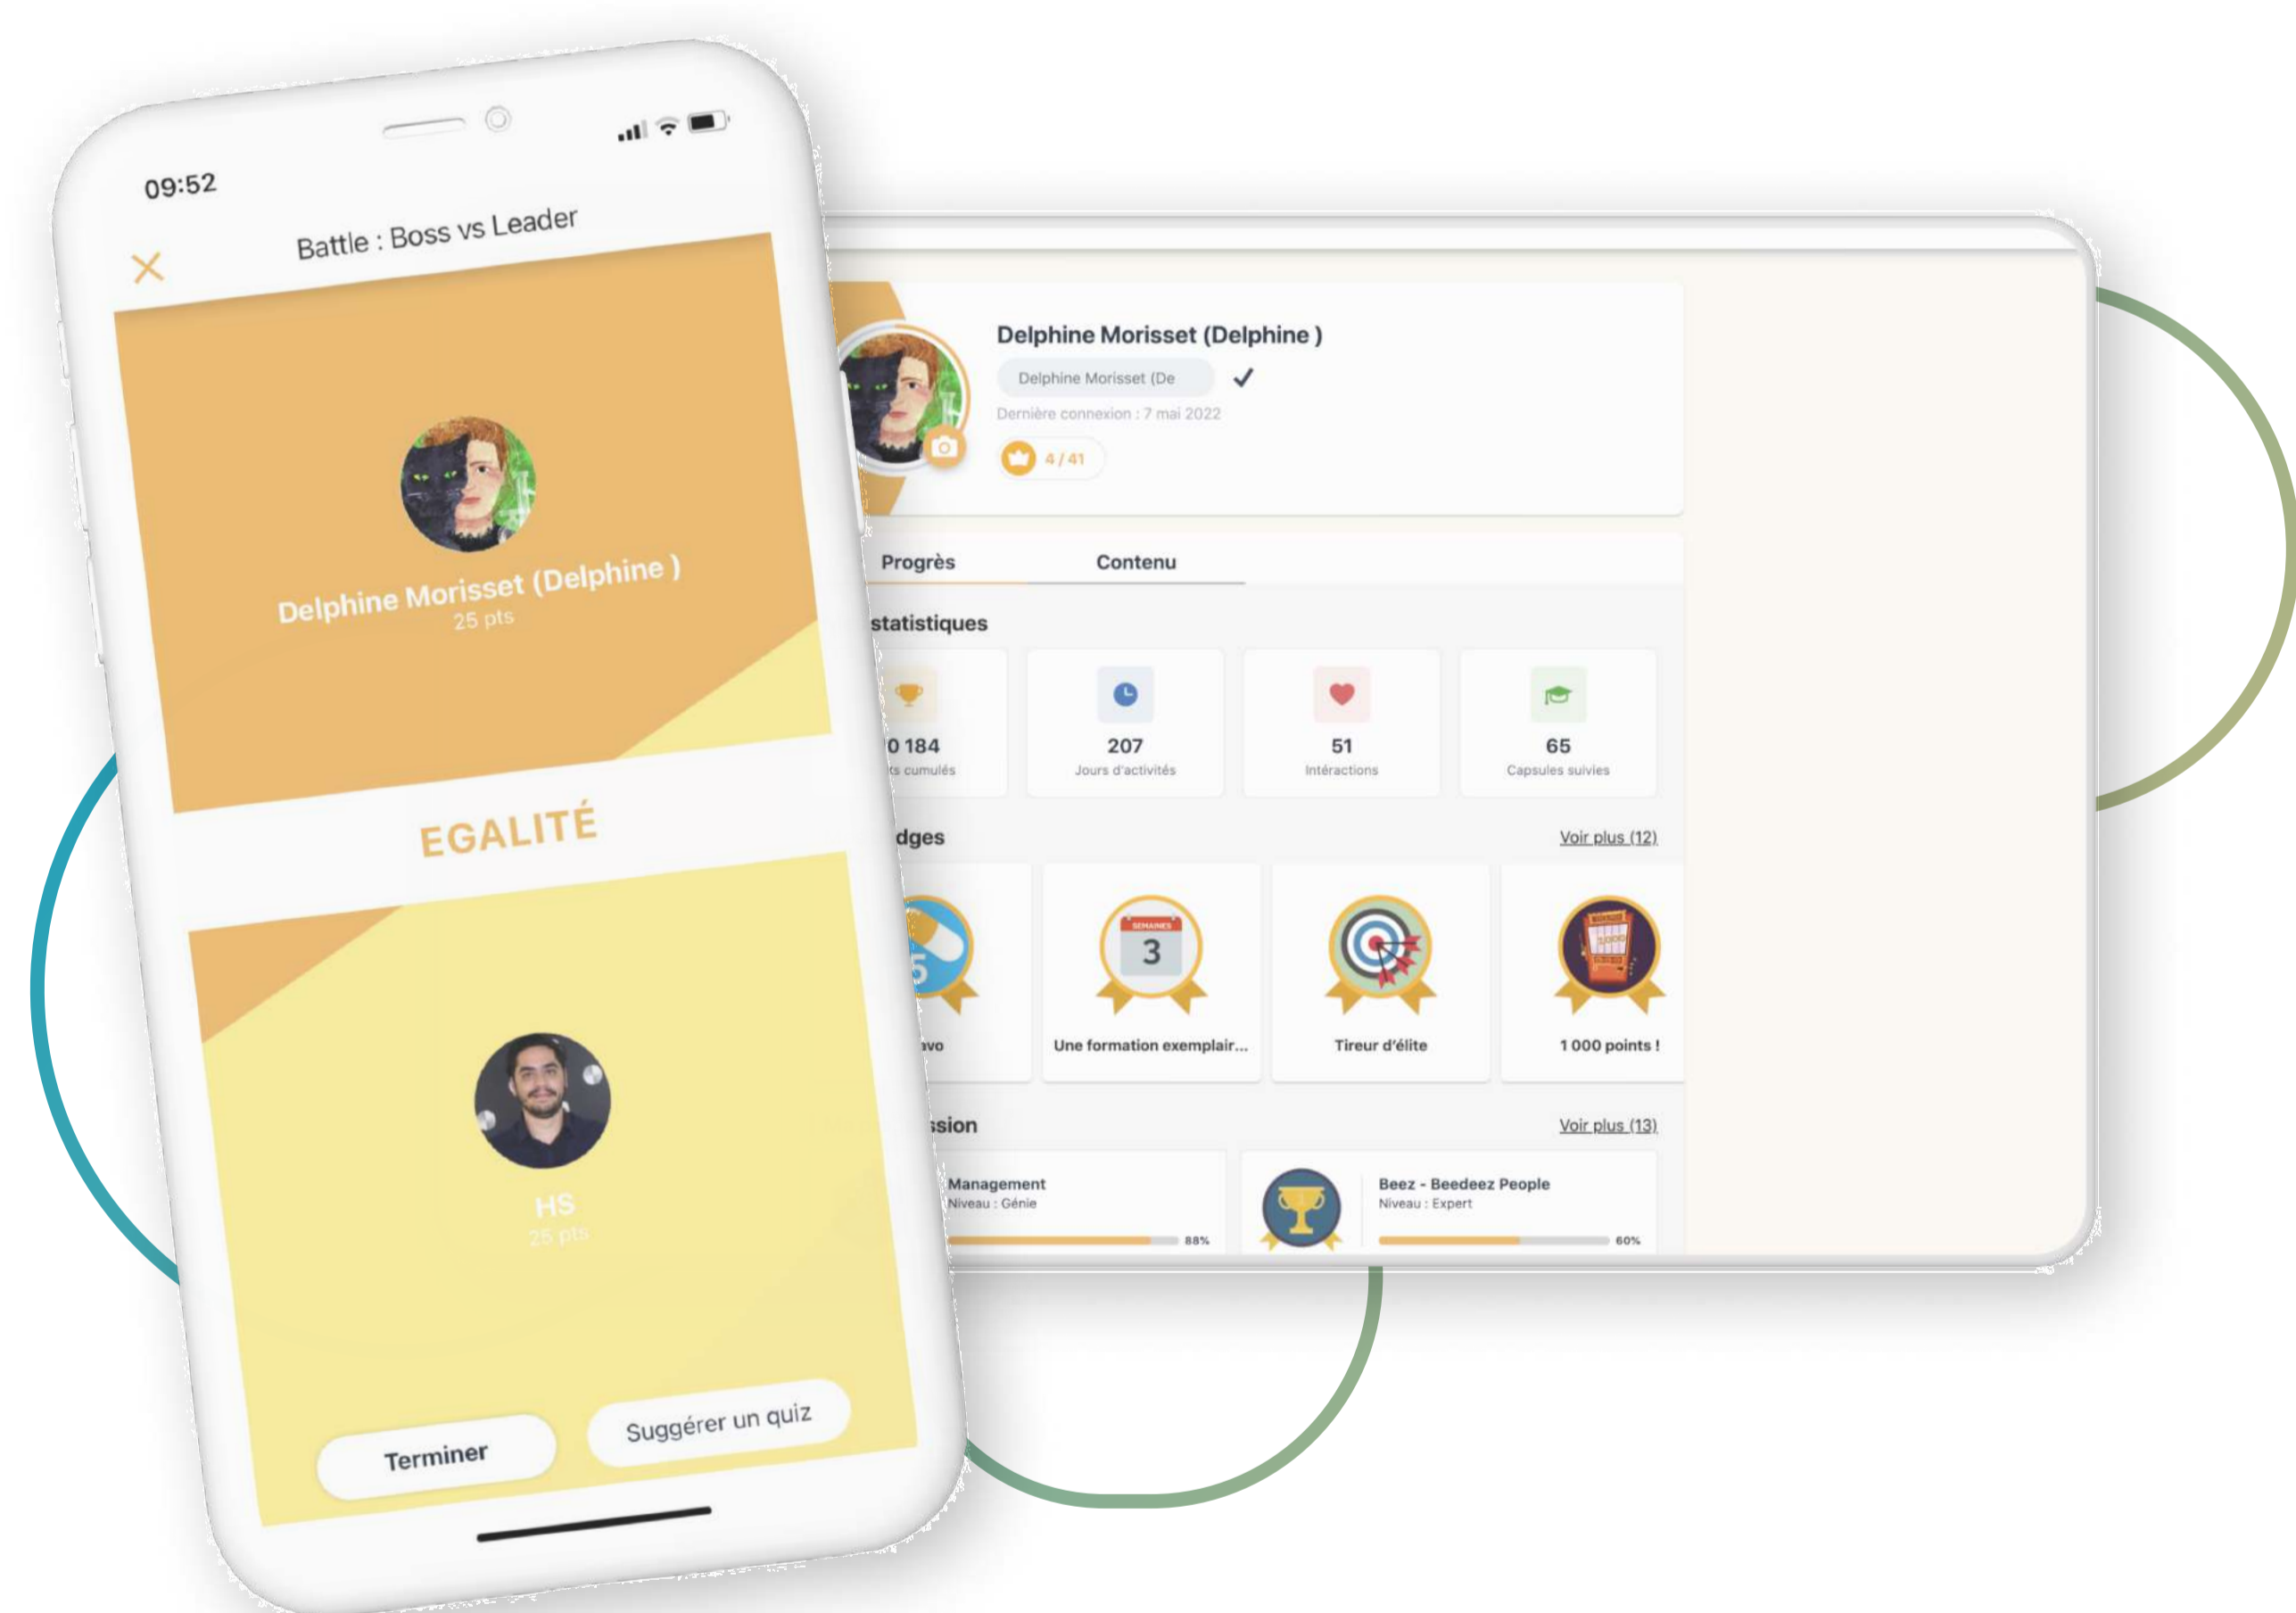

La puissance des Learning Communities

Place à la décentralisation du savoir !
Faites de vos équipes des communautés d'apprentissage pour faire grandir votre entreprise.

UGC

Communautés

Live

Flux

Coaching

Fiches profils